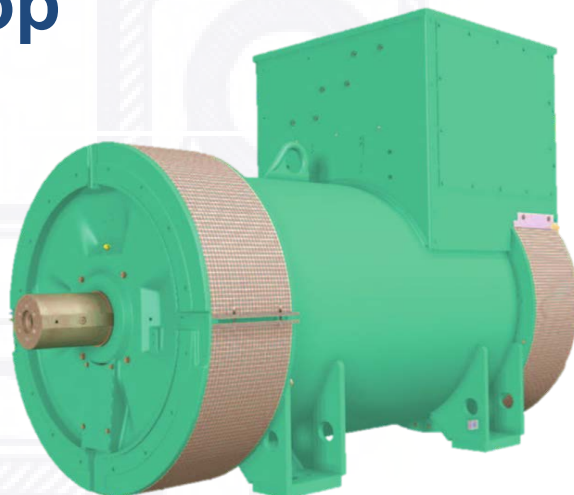

Синхронный генератор Leroy Somer серии LSA 52.3

Технические Характеристики

Мощность:	1860 - 2500 кВА
Напряжение:	380 - 690 В
Частота вращения:	1500 – 1800 об/мин
Число пар полюсов:	4
Класс изоляции:	H
Шаг обмотки:	2/3
Количество проводов:	6
Класс защиты:	IP23
Высота вала:	450 мм
тип AVR:	D510C

Число обмоток 6 (стандарт)					кВА : 220 В. 440 В			
Возбуждение					40 °С пост.		40 °С резерв	27 °С резерв
Модель генератора	SHUNT	AREP	PMG	про вода	H : 125 °K	F : 105 °K	H : 150°K	H : 163°K
LSA 52.3 S5	-	C6S/4	Опция	6	1691	1542	1793	1860
LSA 52.3 S6	-	C6S/4	Опция	6	1818	1658	1927	2000
LSA 52.3 S7	-	C6S/4	Опция	6	2000	1824	2120	2200
LSA 52.3 L9	-	C6S/4	Опция	6	2145	1956	2275	2360
LSA 52.3 L12	-	C6S/4	Опция	6	2273	2073	2409	2500